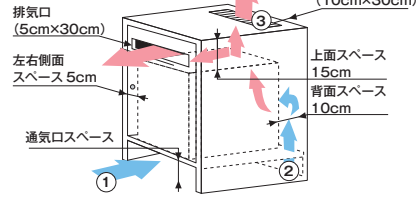

安全に関するご注意 正しく安全にお使いいただくため、ご使用前に必ず「取扱説明書」をよくお読みください。

冷蔵庫の周囲に空間を空けてください(設置スペースの必要寸法)

冷蔵庫の周囲には、空間を必ずとるようにしてください。空間がないと熱風が溜まり、空気の循環が悪く冷えにくくなります。

標準必要寸法 (家具に据付けない場合)

家具に据付け (扉なし)

家具に据付け (扉あり)

霜取りについて

コンプレッサー式冷蔵庫は自動霜取り式ではありません。冷却器に霜が5mm程度つきましたら、冷蔵庫内のダイヤルを「切」にし、必ず霜取りをしてください。その際は、露受皿の水位を確認して、あふれる前に水を捨ててください。また霜を取るのにアイスピックなど鋭利なものは使用しないでください。冷却器に傷がつき、故障の原因となります。このような故障の修理につきましては、保証期間中でも有償修理となります。