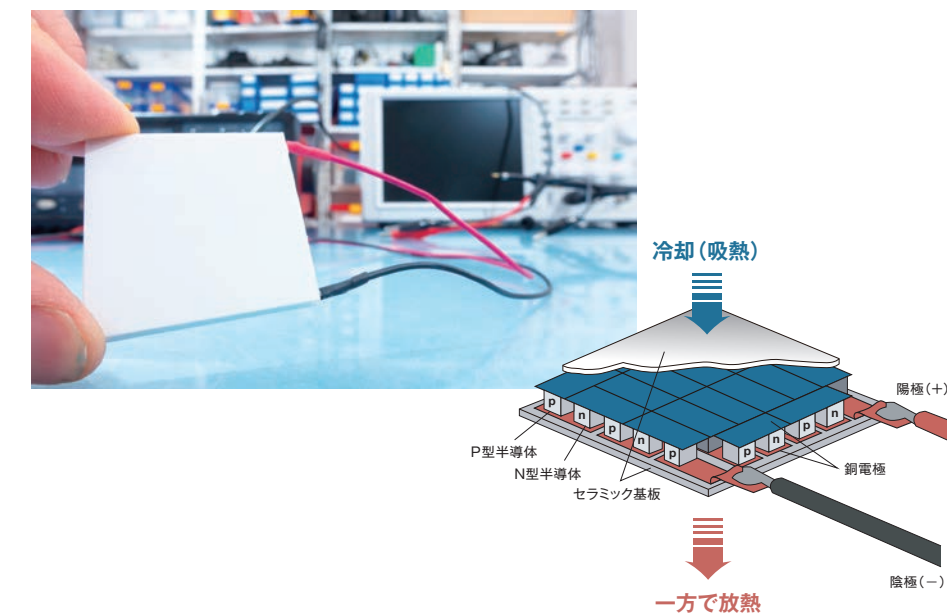

ペルチェ素子(モジュール)とは?

ペルチェ素子(モジュール)とは、直流電流により冷却と加熱という2つの温度制御を自由に行える半導体素子です。このペルチェモジュールに直流電流を流すことにより次のような機能を発揮します。

従来型のペルチェ式冷蔵庫に比べ“冷却力”と“信頼性”が違います

小型冷蔵庫の冷却装置比較表

	コンプレッサー	ペルチェ素子(従来型)	ペルナイス
耐久性	高い	低い	高い【理由1】
冷却性能	とても高い	低い	高い
大きさ	大・中型※1	小型	小型
振動・騒音	大きい	小さい※2	小さい【理由2】
重量	重い	軽い	軽い