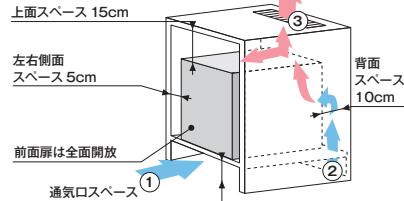

安全に関するご注意 正しく安全にお使いいただくため、ご使用前に必ず「取扱説明書」をよくお読みください。

冷蔵庫の周囲に空間を空けてください(設置スペースの必要寸法)

冷蔵庫の周囲には、空間を必ずとるようにしてください。空間がないと熱風が溜まり、空気の循環が悪く冷えにくくなります。

標準必要寸法 (家具に据付けない場合)

家具に据付け (扉なし)

家具に据付け (扉あり)

霜取りについて

コンプレッサー式冷蔵庫は自動霜取り式ではありません。冷却器に霜が5mm程度つきましたら、冷蔵庫内のダイヤルを「切」にし、必ず霜取りをしてください。その際は、露受皿の水位を確認して、あふれる前に水を捨ててください。また霜を取るのにアイスピックなど鋭利なものは使用しないでください。冷却器に傷がつき、故障の原因となります。このような故障の修理につきましては、保証期間中でも有償修理となります。