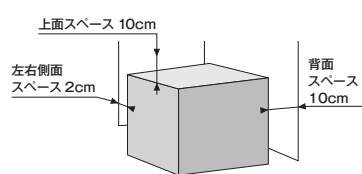

仕様一覧

品番	ZER-18 ベルナイス	ZR-48	ZR-70
品番(鍵付き)	ZER-18K ベルナイス	ZR-48K	ZR-70K
有効内容積	約18リットル	冷蔵庫/41リットル、製氷室/5リットル	冷蔵庫/63リットル、製氷室/5リットル
外形寸法(mm)	W350×D419×H466	W450×D450×H510	W470×D450×H632
庫内寸法(mm)	W270×D200×H350	(上段)W380×D360×H266(製氷室含む) (下段)W380×D210×H190	(上段)W395×D340×H155(製氷室含む) (中段)W395×D340×H165 (下段)W395×D200×H190
定格電圧・定格周波数	AC100V・50/60Hz共用		
定格消費電力	55W	68W	
消費電力量	約206KWh/年 ※1	約159KWh/年 ※2	約139KWh/年 ※2
製品質量	10kg	14kg	18kg
扉開閉方向	右開き(右ヒンジ) ※左開き(左ヒンジ)は受注生産	R: 右開き(右ヒンジ) L: 左開き(左ヒンジ) ※ZR-48Kは右開きのみ ※ブラック・木目の左開きは受注生産	R: 右開き(右ヒンジ) ※左開きは受注生産 ※ZR-70Kは右開きのみ
外装色	ホワイト	ホワイト/ブラック/木目	
内部温度設定	5℃±3℃ ※3 ※4	5℃±3℃ ※3	
冷却方式	半導体による電子冷却式	コンプレッサー式	
庫内冷却方式	冷気自然対流方式		
付属品	庫内網棚×2枚(うち1枚は庫内底板として使用)/ 鍵×2個(ZER-18Kのみ)	製氷皿×1枚/庫内棚×1枚/ 露受皿×1枚/鍵×2個(ZR-48Kのみ)	製氷皿×1枚/庫内棚×2枚/ 露受皿×1枚/鍵×2個(ZR-70Kのみ)

※1消費電力量については周囲環境温度が25℃で測定したものです。※2消費電力量についてはJIS C 9801-3:2015により測定したものです。※3庫内温度は周囲環境温度が25℃での数値となります。

※4但し、設計時の周囲環境温度は30℃で対応可能にしています。

●使用する場合には本体周囲に適切な放熱スペースが必要です。(下図参照) ●製品の色調は印刷インキの都合上、実際とは異なる場合があります。●仕様の一部は改良のため予告なしに変更する場合がありますのでご了承下さい。

安全に関するご注意 正しく安全にお使いいただくため、ご使用前に必ず「取扱説明書」をよくお読みください。

冷蔵庫の周囲に空間を空けてください(設置スペースの必要寸法)

冷蔵庫の周囲には、空間を必ずとるようにしてください。空間がないと熱風が溜まり、空気の循環が悪く冷えにくくなります。

標準必要寸法 (家具に据付けない場合)